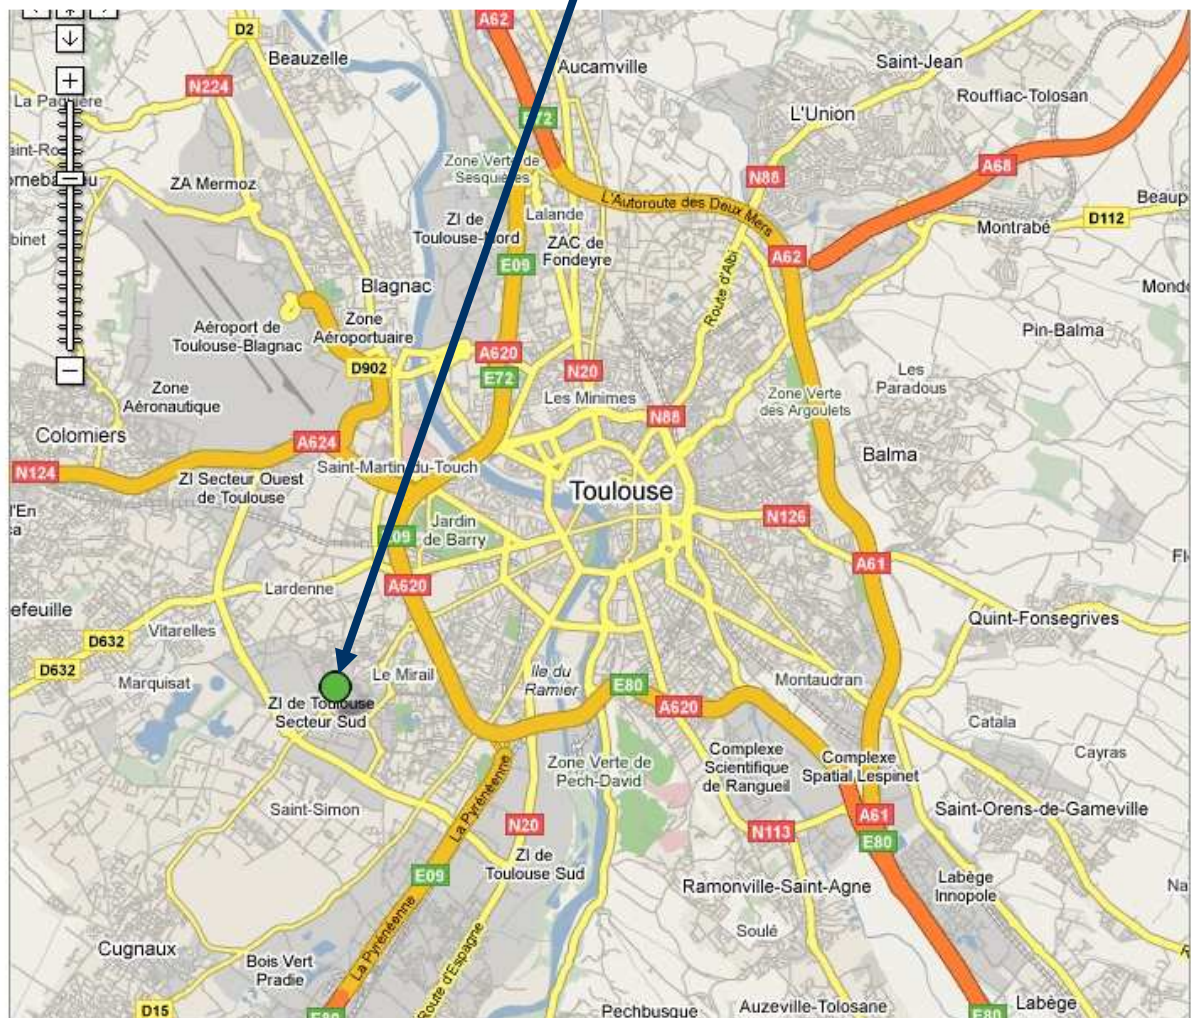

CIS Midi-Pyrénées

3 bis Chemin de Colasson - 31100 TOULOUSE

Tel : 05 61 34 25 25 / fax : 05 61 34 25 26

Mail : info@creai-midipy.org

Site Internet : www.creai-midipy.org

CIS Midi-Pyrénées
3 bis Chemin de Colasson - 31100 TOULOUSE